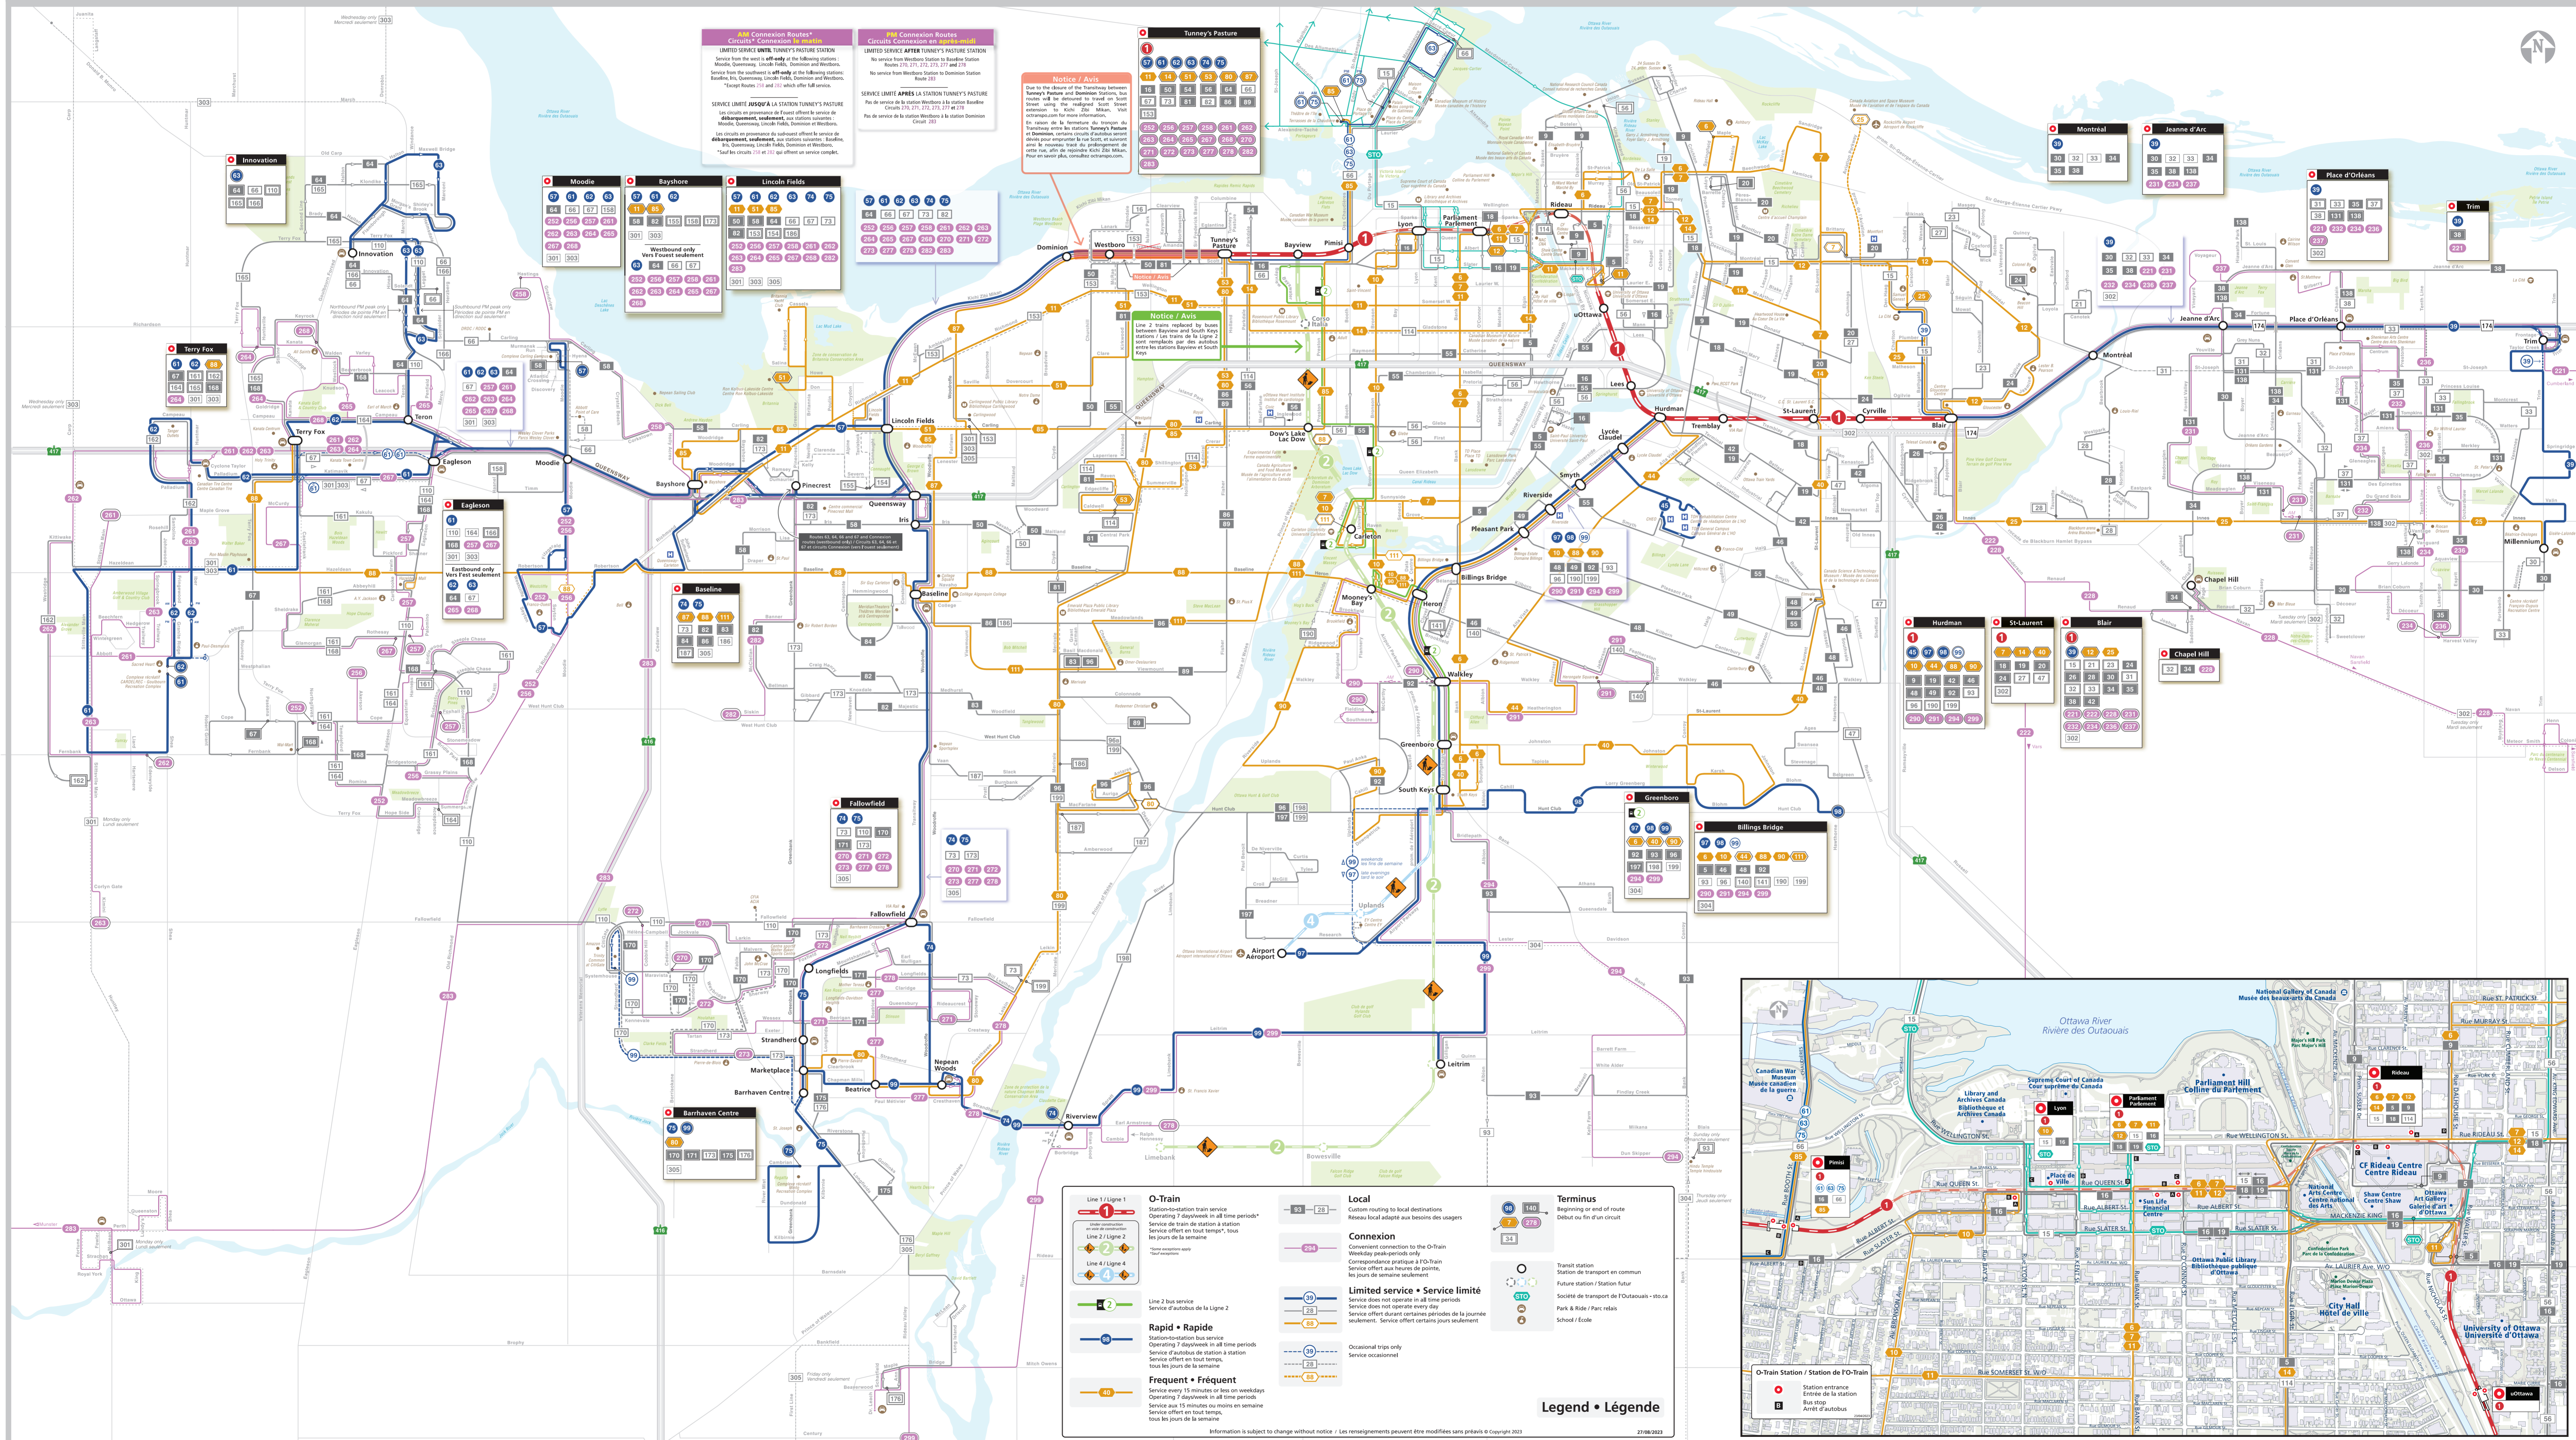

# Transit Map Carte du réseau

**Legend • Légende**

**O-Train**  
 Station-orientation train service  
 Service de train de station à station  
 Service de train de station à station  
 Service offert en tout temps, tous les jours de la semaine

**Line 1 / Ligne 1**  
 Line 2 bus service  
 Service d'autobus de la Ligne 2

**Line 2 / Ligne 2**  
 Line 4 bus service  
 Service d'autobus de la Ligne 4

**Rapid • Rapide**  
 Station-orientation bus service  
 Operating 7 days/week in all time periods  
 Service d'autobus de station à station  
 Service offert en tout temps, tous les jours de la semaine

**Local**  
 Custom routing to local destinations  
 Itinéraire local adapté aux besoins des usagers

**Connexion**  
 Convenient connection to the O-Train  
 Weekday peak-period only  
 Correspondance pratique à l'O-Train  
 Service offert aux heures de pointe, les jours de semaine seulement

**Limited service • Service limité**  
 Weekday peak-period only  
 Service offert durant certaines périodes de la journée seulement. Service offert certains jours seulement

**Terminus**  
 Beginning or end of route  
 Début ou fin d'un circuit